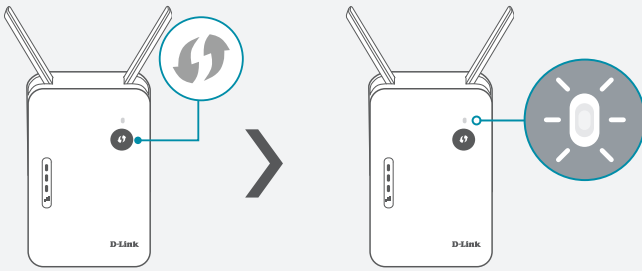

Kolay Kurulum Klavuzu

E15

AX1500 Wi-Fi 6 AI Alan Genişletici

1,

1 m

2,

YÖNTEM 1

1,

2,

3,

YÖNTEM 2

1,

Download on the
App Store

GET IT ON
Google Play

Q D-Link Ai

2,

Install New Device

<https://dlink-me.com/supporttr/>