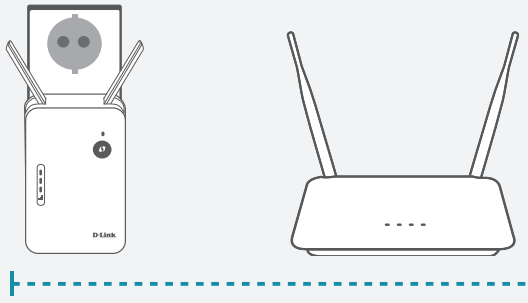

Kolay Kurulum Klavuzu

E15

AX1500 Wi-Fi 6 AI Alan Genişletici

1,

1 m

2,

YÖNTEM 1

1,