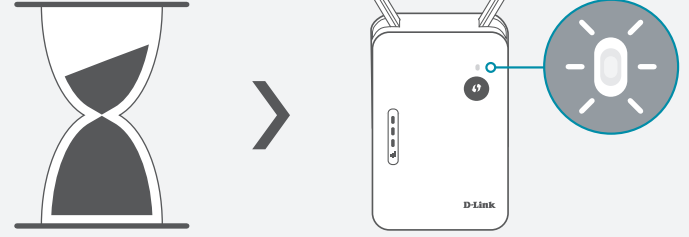

Kolay Kurulum Klavuzu

E15

AX1500 Wi-Fi 6 AI Alan Genişletici

1,

1 m

2,

YÖNTEM 1

1,