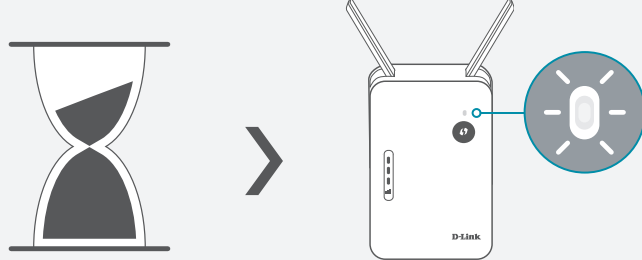

Kolay Kurulum Klavuzu

E15

AX1500 Wi-Fi 6 AI Alan Genişletici

1,

1 m

2,

YÖNTEM 1

1,

2,

3,

YÖNTEM 2

1,

Download on the
App Store

GET IT ON
Google Play

Q D-Link Ai

2,

Install New Device

<https://dlink-me.com/supporttr/>