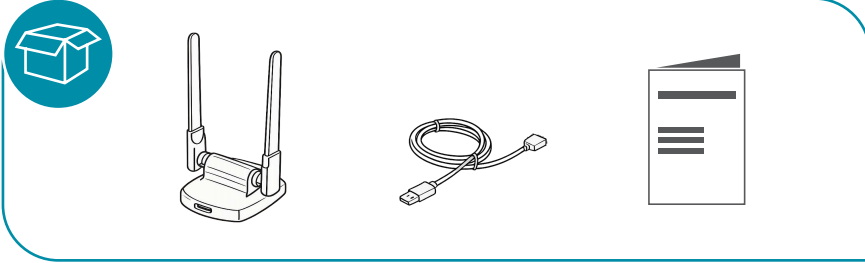

Kolay Kurulum Klavuzu

DWA-X1852

AX1800 Wi-Fi 6 USB Adaptör

(USB Uzatma Kablosu ile)

1,

2,

3,

4,