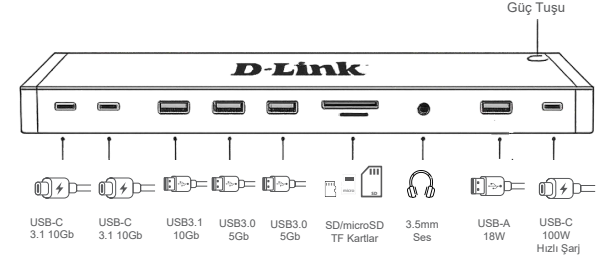

# 18'i 1 arada USB-C Bağlantı İstasyonu

HDMI, USB-A 3.1, USB-A 3.0, USB 2.0, USB-C, Ses  
Portu, 100W USB-C PD, Gigabit Eth ve TF/SD/  
microSD Kart Okuyucu  
Kolay Kurulum Klavuzu

1

2

3

<https://dlink-me.com/supporttr/>