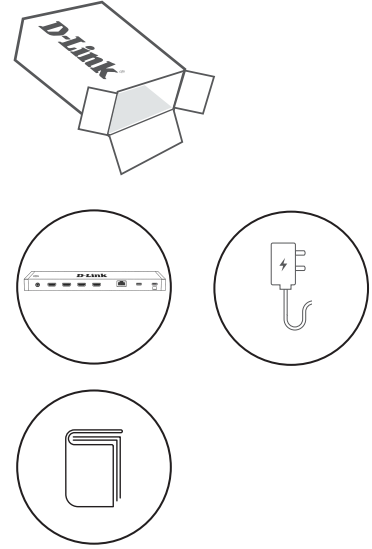

# 18'i 1 arada USB-C Bağlantı İstasyonu

HDMI, USB-A 3.1, USB-A 3.0, USB 2.0, USB-C, Ses  
Portu, 100W USB-C PD, Gigabit Eth ve TF/SD/  
microSD Kart Okuyucu  
Kolay Kurulum Klavuzu

1

2

3

<https://dlink-me.com/supporttr/>