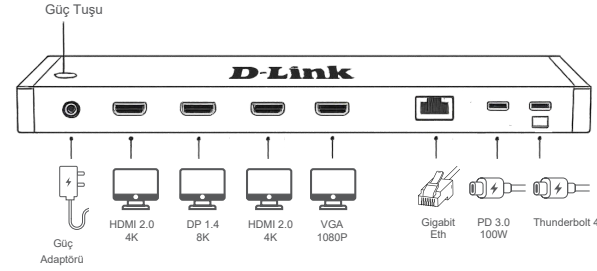

# 18'i 1 arada USB-C Bağlantı İstasyonu

HDMI, USB-A 3.1, USB-A 3.0, USB 2.0, USB-C, Ses  
Portu, 100W USB-C PD, Gigabit Eth ve TF/SD/  
microSD Kart Okuyucu  
Kolay Kurulum Klavuzu

1

2

3

<https://dlink-me.com/supporttr/>