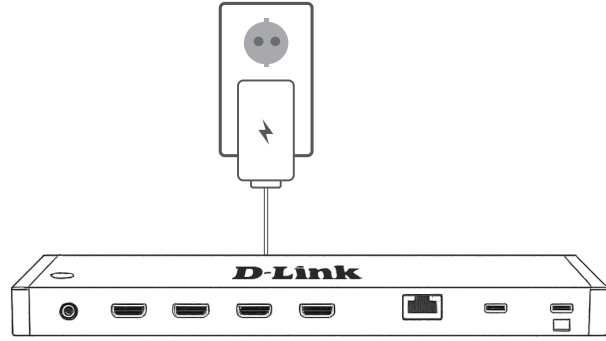

# 18'i 1 arada USB-C Bağlantı İstasyonu

HDMI, USB-A 3.1, USB-A 3.0, USB 2.0, USB-C, Ses  
Portu, 100W USB-C PD, Gigabit Eth ve TF/SD/  
microSD Kart Okuyucu  
Kolay Kurulum Klavuzu

1

2

3

<https://dlink-me.com/supporttr/>