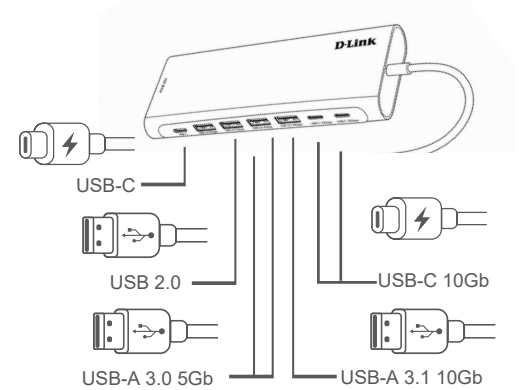

14'ü 1 arada USB-C Hub

HDMI, USB-A 3.1, USB-A 3.0, USB 2.0, USB-C,
Ses Portu, 100W USB-C PD, Gigabit Eth ve
TF/SD/microSD Kart Okuyucu
Kolay Kurulum Klavuzu

DUB-C114

D-Link

1

2

3

 <https://dlink-me.com/supporttr/>