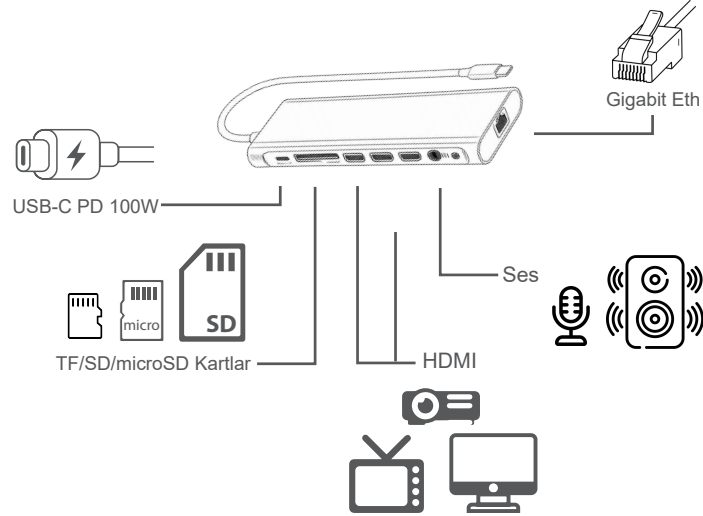

14'ü 1 arada USB-C Hub

HDMI, USB-A 3.1, USB-A 3.0, USB 2.0, USB-C,
Ses Portu, 100W USB-C PD, Gigabit Eth ve
TF/SD/microSD Kart Okuyucu
Kolay Kurulum Klavuzu

DUB-C114

D-Link

1

2

3

 <https://dlink-me.com/supporttr/>