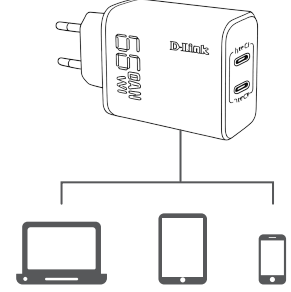

65W GaN Şarj Cihazı

Kolay Kurulum Klavuzu

1

2

Single port charging	
USB-C1	65W
USB-C2	65W
Dual port charging	
USB-C1+USB-C2	45W+20W