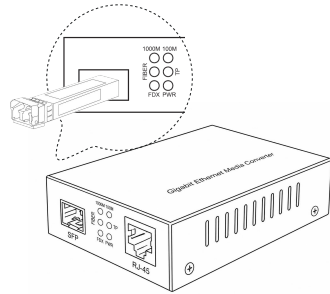

Medya Dönüştürücü: 10/100/1000Base-T PoE - SFP Kolay Kurulum Klavuzu

1

2

3

LED Göstergeler

1000M	Açık	Ethernet Port hızı 1000 Mbps
100M	Açık	Ethernet Port hızı 100 Mbps
FIBER	Açık	Fiber port bağlantısı kuruldu
	Yanıp sönüyor	Veri transferi yapılıyor
FDX	Açık	Full-Dupleks bağlantı
	Açık	Ethernet port bağlantısı kuruldu
TP	Açık	Ethernet port bağlantısı kuruldu
	Yanıp sönüyor	Veri transferi yapılıyor
Power	Açık	DC güç açık