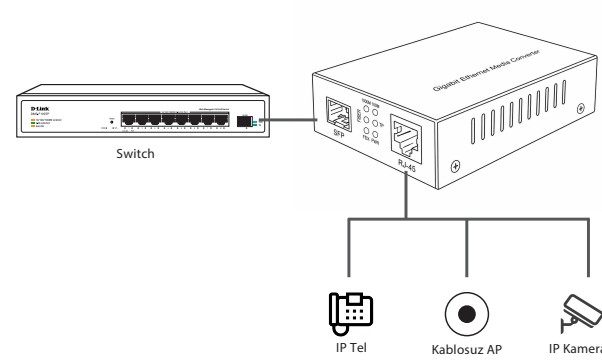

Medya Dönüştürücü: 10/100/1000Base-T PoE - SFP Kolay Kurulum Klavuzu

1

2

3

LED Göstergeler

1000M	Açık	Ethernet Port hızı 1000 Mbps
100M	Açık	Ethernet Port hızı 100 Mbps
FIBER	Açık	Fiber port bağlantısı kuruldu
	Yanıp sönüyor	Veri transferi yapılıyor
FDX	Açık	Full-Dupleks bağlantı
	Açık	Ethernet port bağlantısı kuruldu
TP	Açık	Ethernet port bağlantısı kuruldu
	Yanıp sönüyor	Veri transferi yapılıyor
Power	Açık	DC güç açık