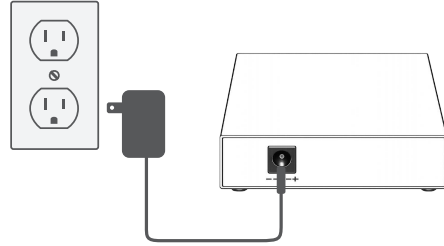

Medya Dönüştürücü: 10/100/1000Base-T PoE - SFP Kolay Kurulum Klavuzu

1

2

3

LED Göstergeler

1000M	Açık	Ethernet Port hızı 1000 Mbps
100M	Açık	Ethernet Port hızı 100 Mbps
FIBER	Açık	Fiber port bağlantısı kuruldu
	Yanıp sönüyor	Veri transferi yapılıyor
FDX	Açık	Full-Dupleks bağlantı
	Açık	Ethernet port bağlantısı kuruldu
TP	Açık	Ethernet port bağlantısı kuruldu
	Yanıp sönüyor	Veri transferi yapılıyor
Power	Açık	DC güç açık