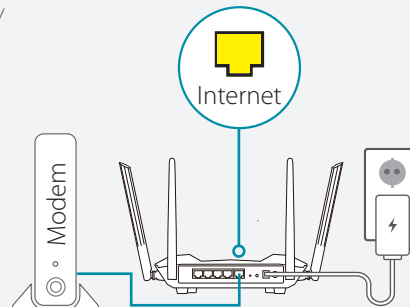

Kolay Kurulum Klavuzu

DIR-X1560

AX1500 Wi-Fi 6 Router

x1

x1

x1

x1

x3

Yöntem 1

1,

2,

Install New Device

Yöntem 2

1,

2,

3,

4,