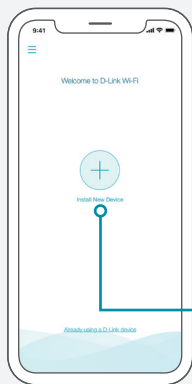

Kolay Kurulum Klavuzu

DIR-X1560

AX1500 Wi-Fi 6 Router

x1

x1

x1

x1

x3

Yöntem 1

1,

2,

Install New Device

Yöntem 2

1,

2,

3,

4,