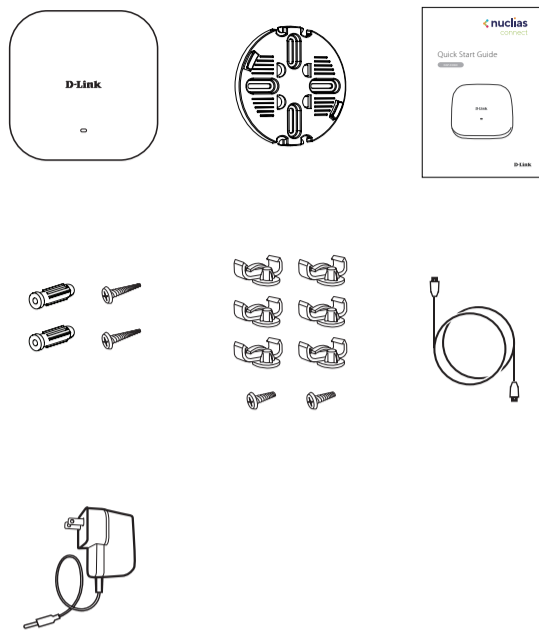

Kolay Kurulum Klavuzu

DBR-X3000-AP

1

2

1

Sağlam bir duvara veya tavana monte edilir.

OR

1