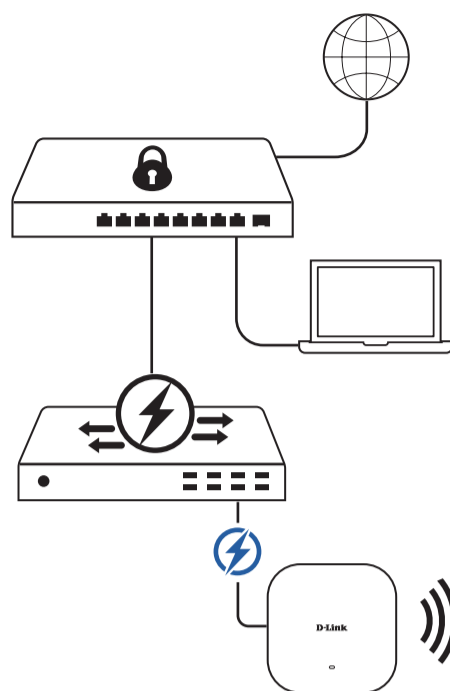

Kolay Kurulum Klavuzu

DBR-X3000-AP

1

2

1

Sağlam bir duvara veya tavana monte edilir.

OR

1