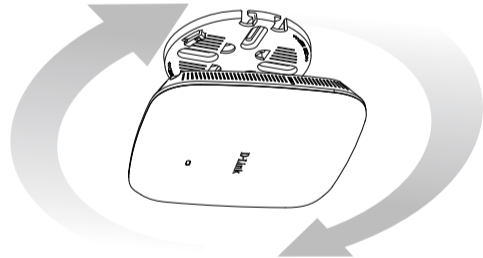

<https://dlink-me.com/supporttr/>

<https://download.nuclias.com>

<https://www.nuclias.com>