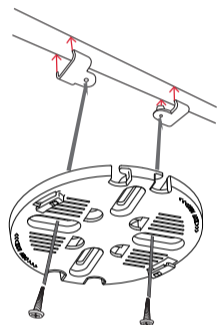

Kolay Kurulum Klavuzu

DBR-X3000-AP

1

2

1

Sağlam bir duvara veya tavana monte edilir.

OR

1