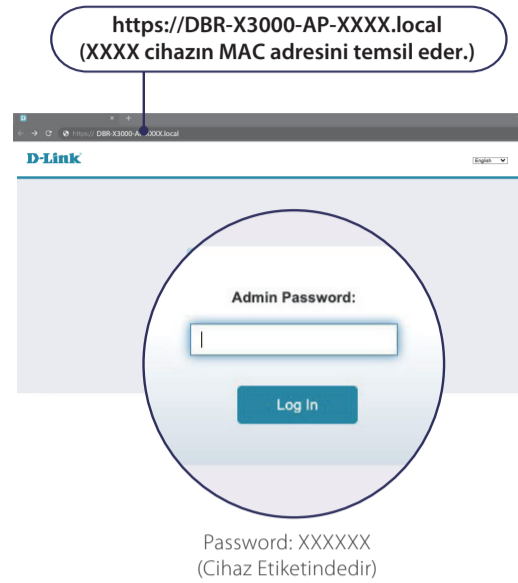

Kolay Kurulum Klavuzu

DBR-X3000-AP

1

2

1

Sağlam bir duvara veya tavana monte edilir.

OR

1