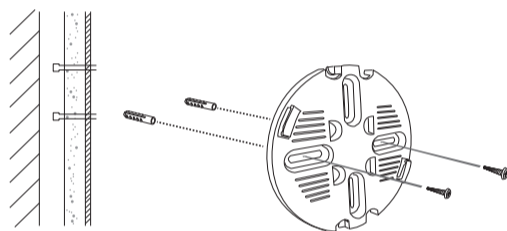

Kolay Kurulum Klavuzu

DBR-X3000-AP

1

2

1

Sağlam bir duvara veya tavana monte edilir.

OR

1