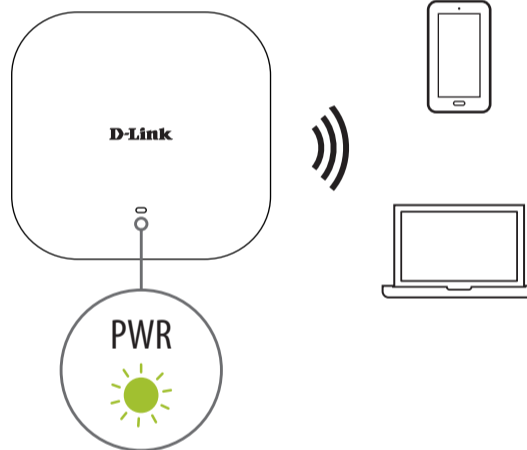

<https://dlink-me.com/supporttr/>

<https://download.nuclias.com>

<https://www.nuclias.com>