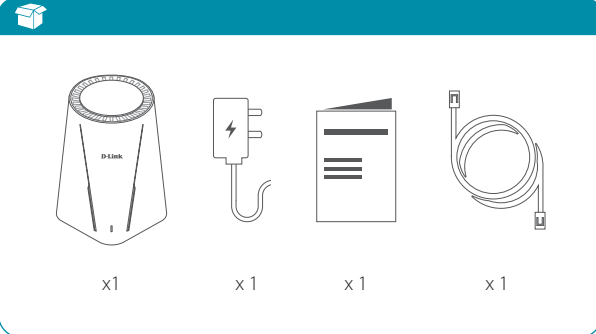

Kolay Kurulum Klavuzu

DBR-560

AX6000 Wi-Fi 6 SOHO Router

Web ile Kurulum Uyarıları

Kurulum sırasında D-Link cihazınızın web yönetim sayfasına eriştiğinizde, tarayıcınız "Bağlantınız gizli değil" şeklinde bir güvenlik uyarısı gösterebilir. Bunun nedeni, cihazın varsayılan yönetim URL'sinin geçerli sertifikalara sahip gerçek bir internet sitesi olmaması ve cihaza olan bağlantının güvenliğinin tehlikeye atılmamış olmasıdır. Şu adımları izleyerek kurulumu devam edebilirsiniz: