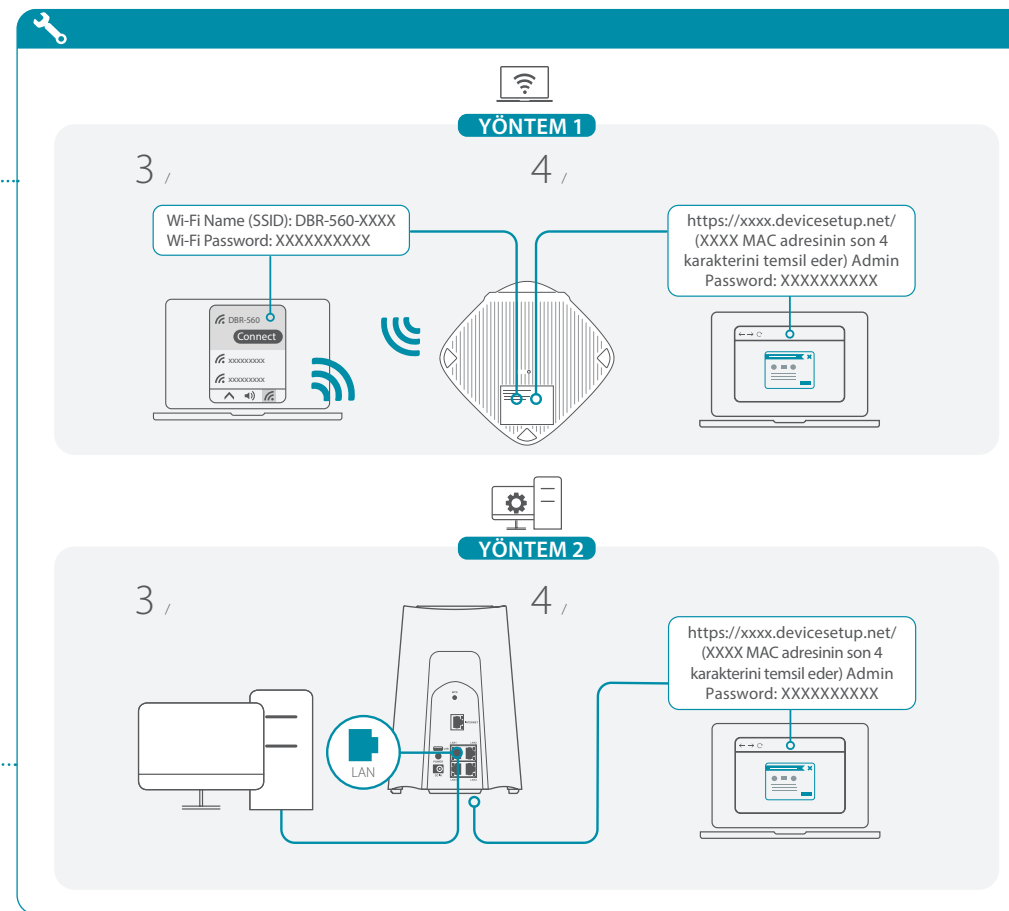

Kolay Kurulum Klavuzu

DBR-560

AX6000 Wi-Fi 6 SOHO Router

Web ile Kurulum Uyarıları

Kurulum sırasında D-Link cihazınızın web yönetim sayfasına eriştiğinizde, tarayıcınız "Bağlantınız gizli değil" şeklinde bir güvenlik uyarısı gösterebilir. Bunun nedeni, cihazın varsayılan yönetim URL'sinin geçerli sertifikalara sahip gerçek bir internet sitesi olmaması ve cihaza olan bağlantının güvenliğinin tehlikeye atılmamış olmasıdır. Şu adımları izleyerek kurulumu devam edebilirsiniz:

1. "Gelişmiş" düğmesine tıklayın.

2. "Varsayılan yönetim URL'sine devam et" seçeneğine tıklayın.

Artık cihazınıza giriş yapabileceksiniz.

BASİTLEŞTİRİLMİŞ AB UYGUNLUK BEYANI
İşbu belgeyle, D-Link Corporation, DBR-560 tipi radyo ekipmanının 2014/53/AB Direktifi'ne uygun olduğunu beyan eder.
AB uygunluk beyanının tam metni aşağıdaki internet adresinde mevcuttur:
www.dlink.com/cedoc