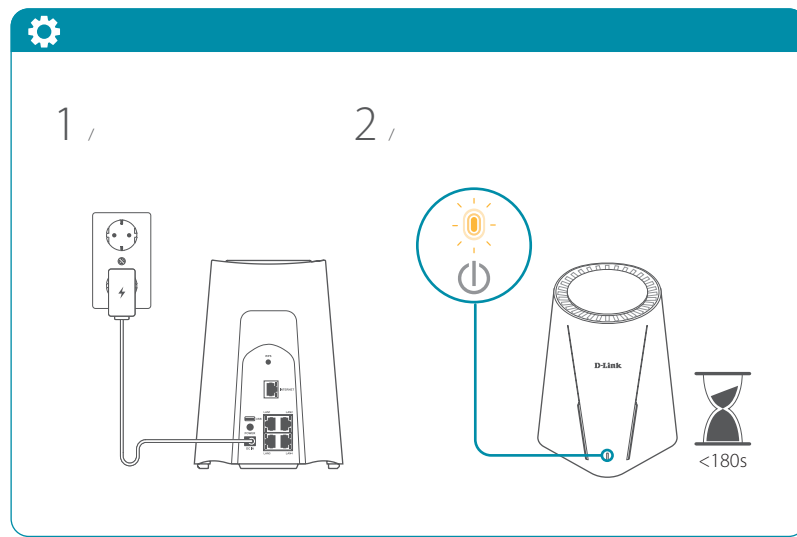

Kolay Kurulum Klavuzu

DBR-560

AX6000 Wi-Fi 6 SOHO Router

Web ile Kurulum Uyarıları

Kurulum sırasında D-Link cihazınızın web yönetim sayfasına eriştiğinizde, tarayıcınız "Bağlantınız gizli değil" şeklinde bir güvenlik uyarısı gösterebilir. Bunun nedeni, cihazın varsayılan yönetim URL'sinin geçerli sertifikalara sahip gerçek bir internet sitesi olmaması ve cihaza olan bağlantının güvenliğinin tehlikeye atılmamış olmasıdır. Şu adımları izleyerek kurulumu devam edebilirsiniz: